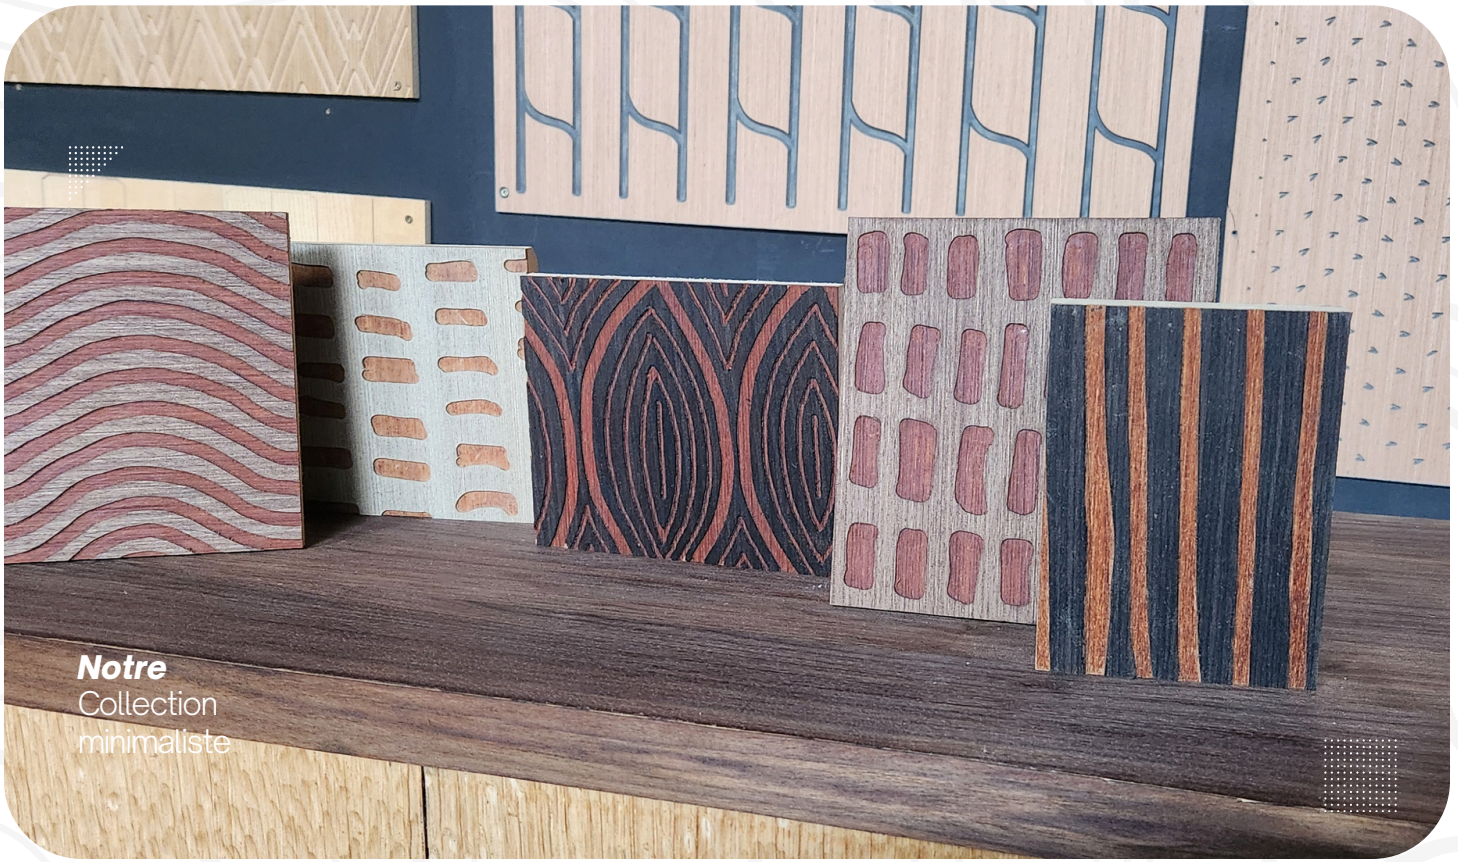

Notre
Collection
minimaliste