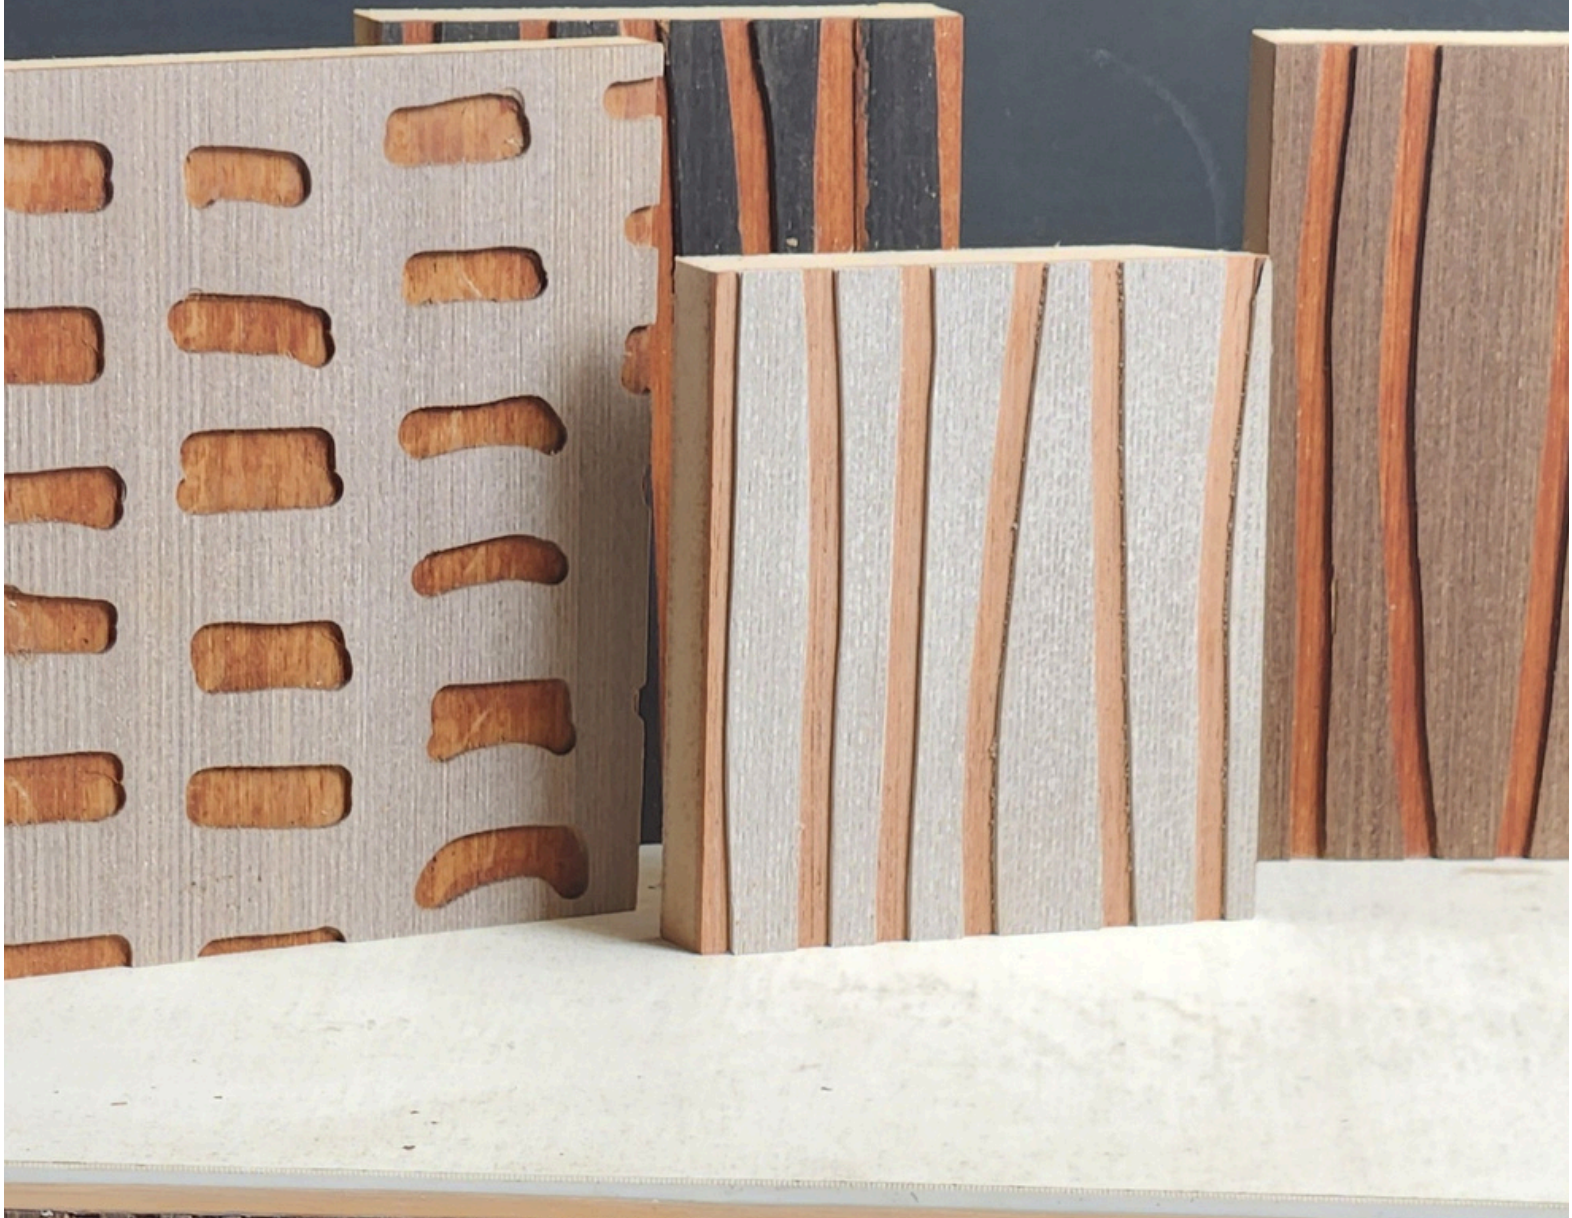

Panwood

Original Wall & Surface Panels

TEXTURES

TEXTURES

L'authenticité du bois, la force de la texture

Apportez chaleur, caractère et élégance à vos espaces grâce à notre collection de panneaux en bois naturel texturé. Conçus pour sublimer les intérieurs comme les extérieurs, ces panneaux allient la beauté brute du bois à des finitions soignées qui révèlent toute sa richesse tactile et visuelle.

Texture authentique : Chaque panneau est travaillé pour préserver les veines, nœuds et irrégularités naturelles du bois, offrant un rendu unique et vivant.

Essences sélectionnées : Chêne, noyer, pin ou bois exotiques — nous choisissons nos essences pour leur durabilité, leur beauté et leur impact environnemental réduit.

Respect de l'environnement : Bois issu de forêts gérées durablement (certifications FSC ou PEFC), finitions sans solvants.

Transformez vos espaces avec l'âme chaleureuse du bois, sublimée par le jeu des textures. Naturel, élégant, durable – nos panneaux sont bien plus qu'un revêtement, ce sont des éléments de design à part entière.

Format et épaisseur disponible

Format : 2.50 x 1.22 cm / 2.20 x 1.22 cm

Épaisseur en panneaux : 9 mm / 17 mm / 20 mm

Support disponible : Contreplaque - Multiplis - Mdf - Hdf

Notre
Collection
minimaliste

Simplicité
rencontre
l'élégance