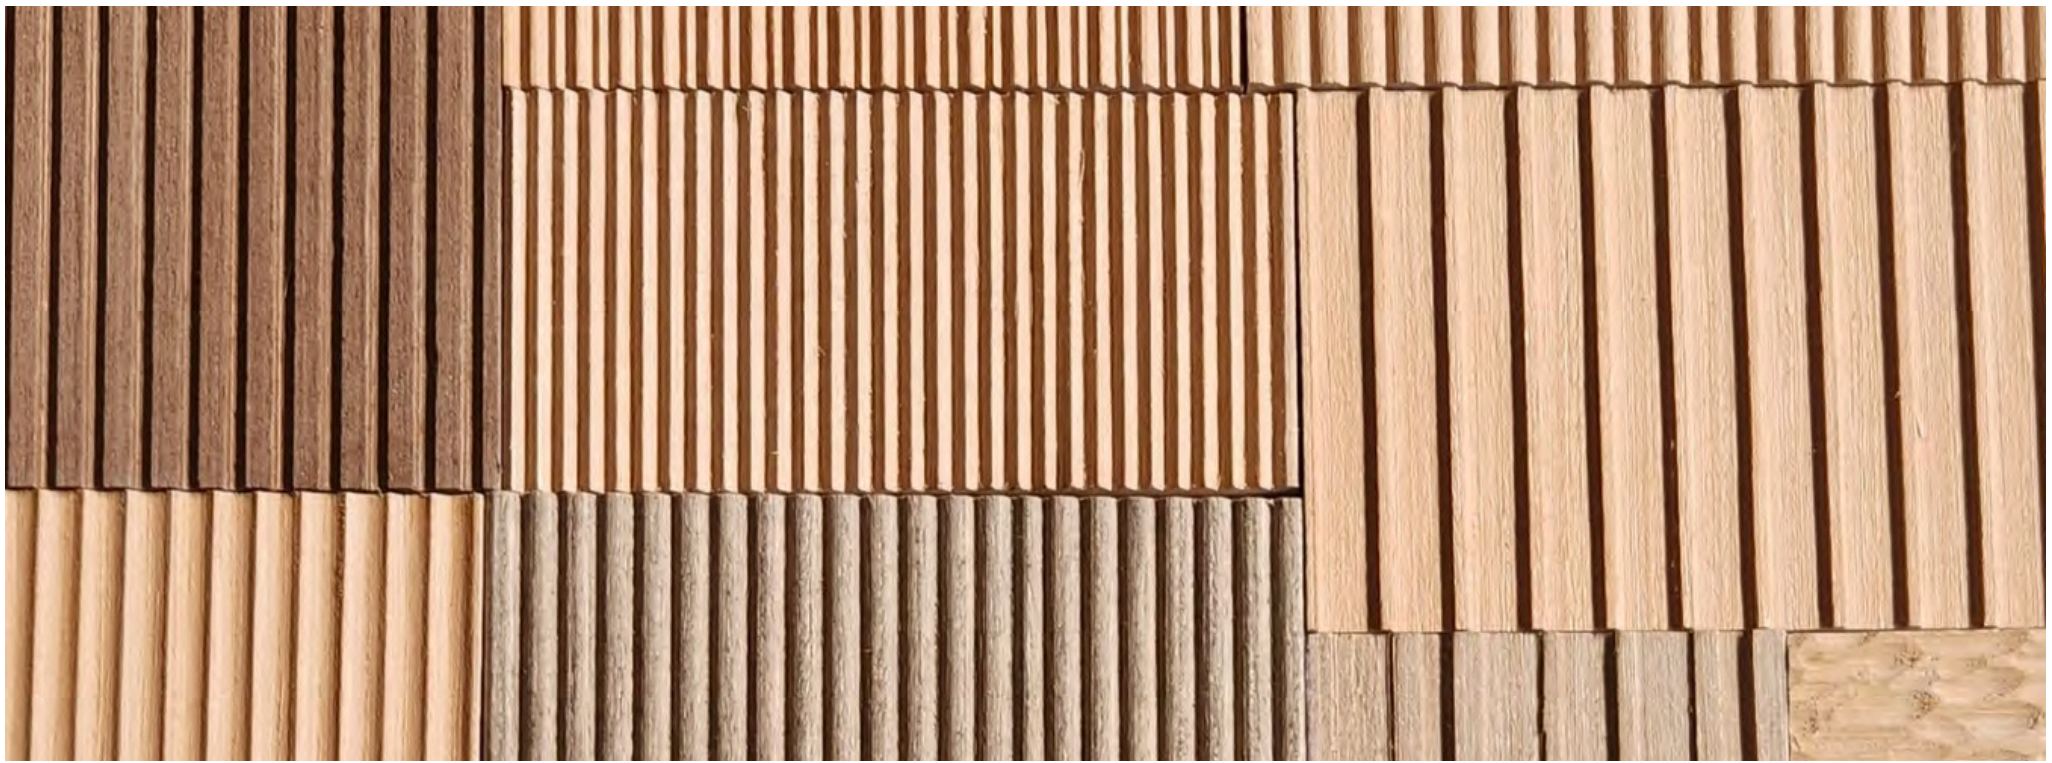

CARACTÉRISTIQUES TECHNIQUES

ESSENCES DISPONIBLES : CHÊNE, NOYER, FRÊNE, BOIS EXOTIQUES (AUTRES SUR DEMANDE)

FINITION : NATURELLE, HUILÉE OU SUR MESURE

APPLICATIONS : HABILLAGES MURAUX, MOBILIER, CUISINES, SALLES DE BAIN, ESPACES COMMERCIAUX

RÉSISTANCE : PANNEAUX TRAITÉS POUR UNE HAUTE RÉSISTANCE À L'HUMIDITÉ

ÉCORESPONSABILITÉ : BOIS CERTIFIÉ FSC / PEFC, ISSUS DE FORÊTS GÉRÉES DURABLEMENT

DIMENSIONS:

LONGUEUR - 2.50 M

LARGEUR - 1.20 M

ÉPAISSEUR - 03-08-20 MM

SUPPORT

MDF - MDF HYDROFUGE

MULTIPLIS

PANNEAUX LATTE